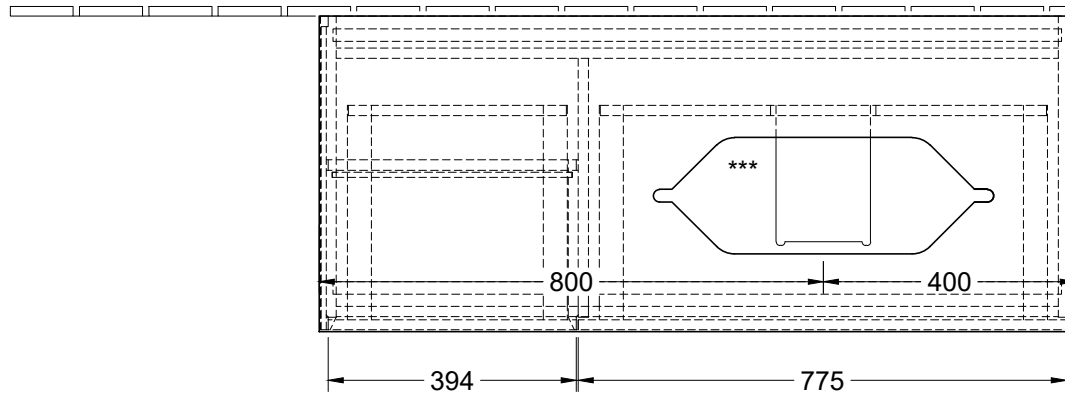

 220 - 240 V

*** Ausschnitt lt. Zeichnung
 BA-AWTOHLBOHL

Finion G68Z00XX		 Villeroy & Boch 1748
V01 / 18.09.2017	1:12	